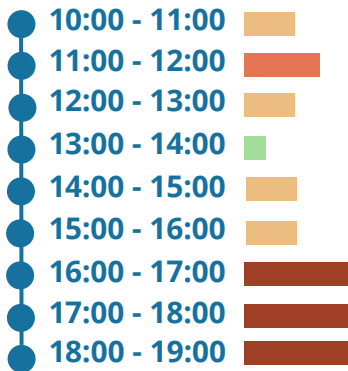

VENDREDI 7 NOVEMBRE

FRIDAY NOVEMBER 7